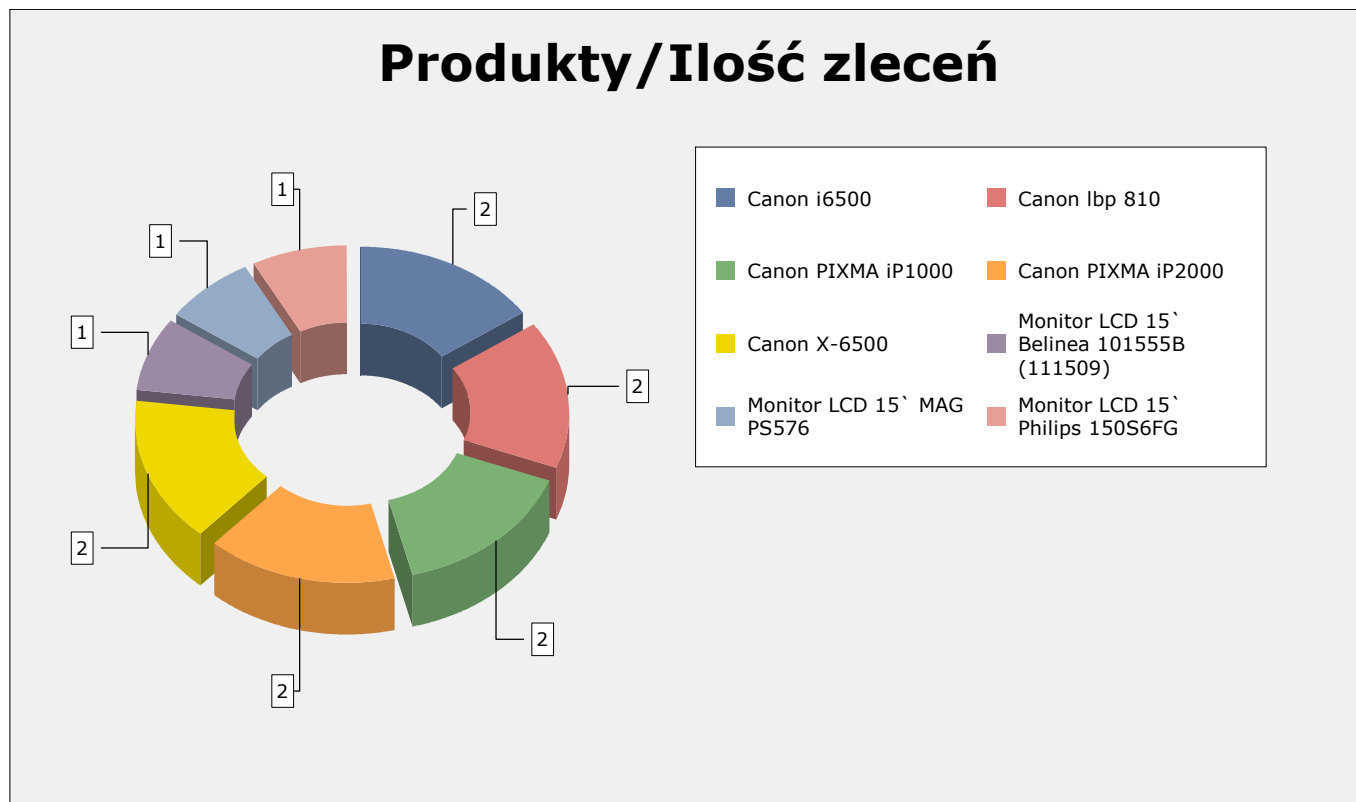

Wygenerowano : 2005-09-05 10:46:15

Ilość zleceń serwisowych związanych z produktem

Zakres czasowy : -

Typ zlecenia : Przegląd

Lp.	Produkt	Ilość
1	Canon PIXMA iP1000	2
2	Canon X-6500	2
3	Canon lbp 810	2
4	Canon i6500	2
5	Canon PIXMA iP2000	2
6	Monitor LCD 15` Belinea 101555B (111509)	1
7	Monitor LCD 15` MAG PS576	1
8	Monitor LCD 15` Philips 150S6FG	1